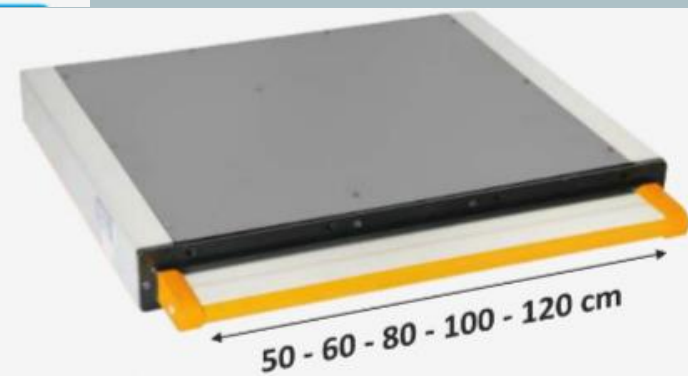

SAĞ ARKA DIŞ CAM
1288x767

MM-MRS-00-00001

SAĞ ÖN DIŞ CAM
1404x782

T-MRS-00-00003

SAĞ ORTA DIŞ CAM
1418x705

CLIMAT MINIBUS

AIK 60 AMBULANCE

ALK 70 PERSONEL 15