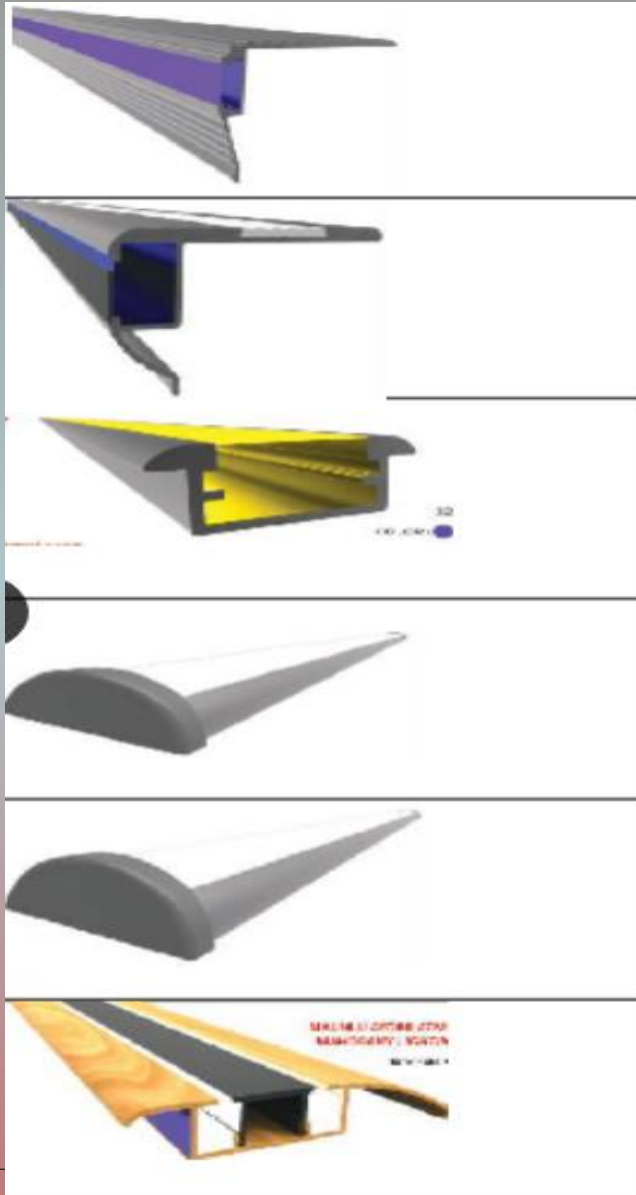

SAĞ ARKA DIŞ CAM
1288x767

MM-MRS-00-00001

SAĞ ÖN DIŞ CAM
1404x782

T-MRS-00-00003

SAĞ ORTA DIŞ CAM
1418x705

CLIMAT MINIBUS

AIK 60 AMBULANCE

ALK 70 PERSONEL 15