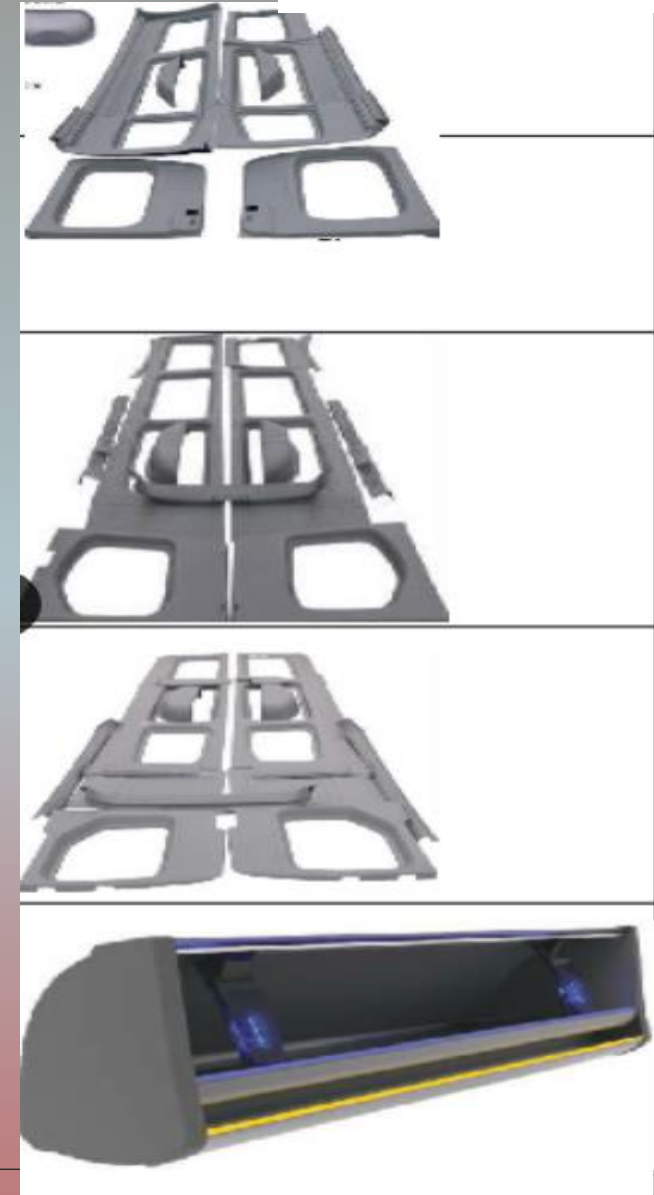

SAĞ ARKA DIŞ CAM
1288x767

MM-MRS-00-00001

SAĞ ÖN DIŞ CAM
1404x782

T-MRS-00-00003

SAĞ ORTA DIŞ CAM
1418x705

CLIMAT MINIBUS

AIK 60 AMBULANCE

ALK 70 PERSONEL 15