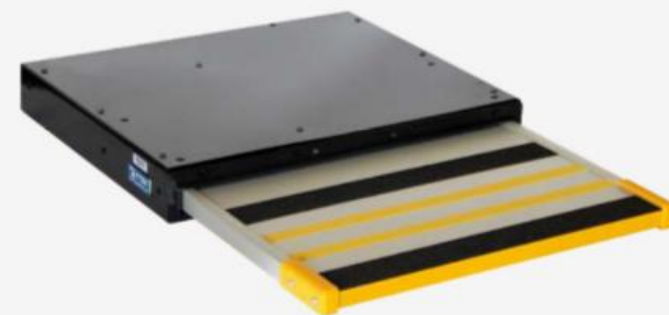

SAĞ ARKA DIŞ CAM
1288x767

MM-MRS-00-00001

SAĞ ÖN DIŞ CAM
1404x782

T-MRS-00-00003

SAĞ ORTA DIŞ CAM
1418x705

CLIMAT MINIBUS

AIK 60 AMBULANCE

ALK 70 PERSONEL 15