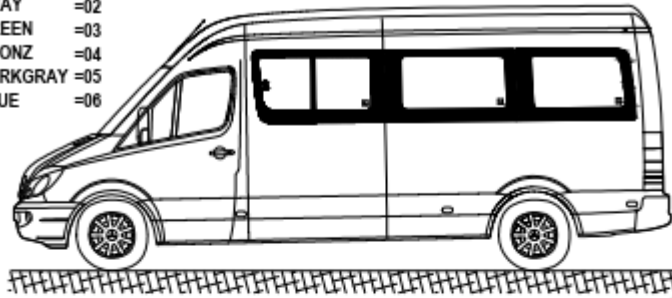

MM-RNT-00-00001

SAĞ ÖN DIŞ CAM
1420x688

T-RNT-00-00007

SAĞ EXTRA ARKA
SABİT CAM
635 X 688 X 4

T-RNT-00-00005

SAĞ ARKA DIŞ CAM
1074x688

MERCEDES SPRINTER 77'LİK RAYLI 2 OYGULU 4 TEK CAM YERLEŞİM PLANI

CLEAR =01
GRAY =02
GREEN =03
BRONZ =04
DARKGRAY =05
BLUE =06