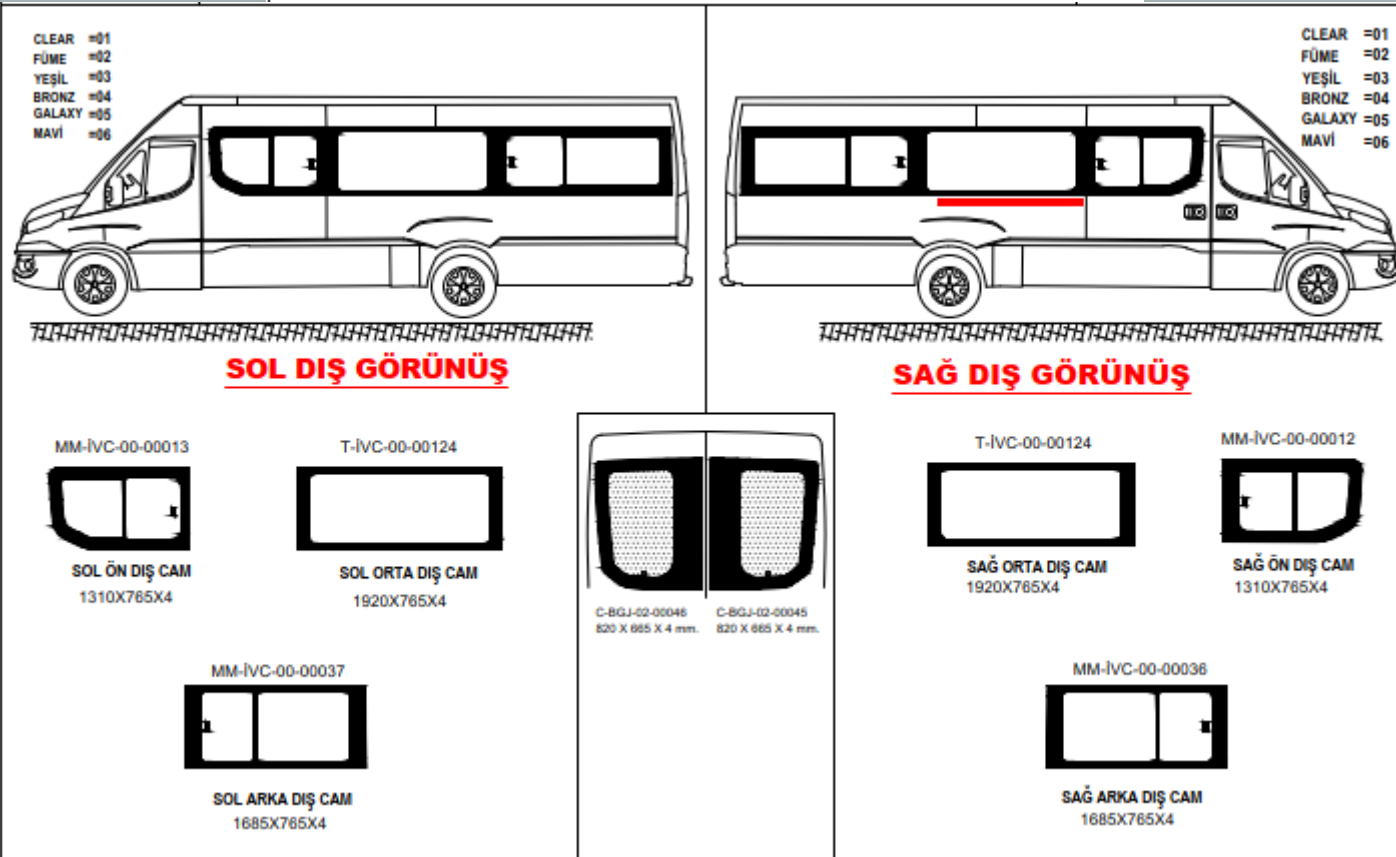

SOL ÖN DIŞ CAM
1310X785X4

T-İVC-00-00124

SOL ORTA DIŞ CAM
1920X785X4

T-İVC-00-00249

SOL ARKA DIŞ CAM
1685X785X4

C-801-02-00048 C-801-02-00048
820 X 685 X 4 mm 820 X 685 X 4 mm

CLEAR =01
FÜME =02
YEŞİL =03
BRONZ =04
GALAXY =05
MAVİ =06

SAĞ DIŞ GÖRÜNÜŞ

T-İVC-00-00124

SAĞ ORTA DIŞ CAM
1920X785X4

MM-İVC-00-00012

SAĞ ÖN DIŞ CAM
1310X785X4

T-İVC-00-00248

SAĞ ARKA DIŞ CAM
1685X785X4

**IVECO DAILY 2014 / 17,5 VE 19,6 M3
4 OYGULU 2 SABİT TEK CAM YERLEŞİM PLANI**

RENAULT MASTER 2 OYGULU 6 SABİT EXT. CAM YERLEŞİM PLANI

CLEAR =01
FÜME =02
YEŞİL =03
BRONZ =04
GALAXY =05
MAVİ =06

SOL DIŞ GÖRÜNÜŞÜ

MM-RNT-00-00002

SOL ÖN DIŞ CAM
1428X688X4

T-RNT-00-00004

SOL ORTA DIŞ CAM
919X688X4

LEFT VIEW
SOL DIŞ GÖRÜNÜŞ

MM-MRS-00-00002

SOL ÖN DIŞ CAM
1407x774

T-MRS-00-00006

SOL ARKA DIŞ CAM
1288x767

T-MRS-00-00004

SOL ORTA DIŞ CAM
1422x769

REAR DOORS