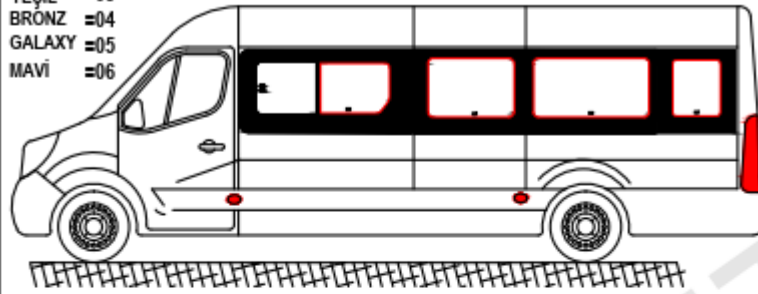

RENAULT MASTER 2 OYGULU 6 SABİT EXT. CAM YERLEŞİM PLANI

CLEAR =01
FÜME =02
YEŞİL =03
BRONZ =04
GALAXY =05
MAVİ =06