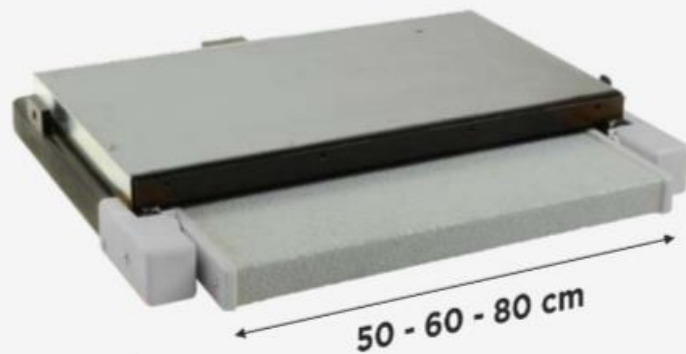

SAĞ ARKA DIŞ CAM
1288x767

MM-MRS-00-00001

SAĞ ÖN DIŞ CAM
1404x782

T-MRS-00-00003

SAĞ ORTA DIŞ CAM
1418x705

CLIMAT MINIBUS

AIK 60 AMBULANCE

ALK 70 PERSONEL 15